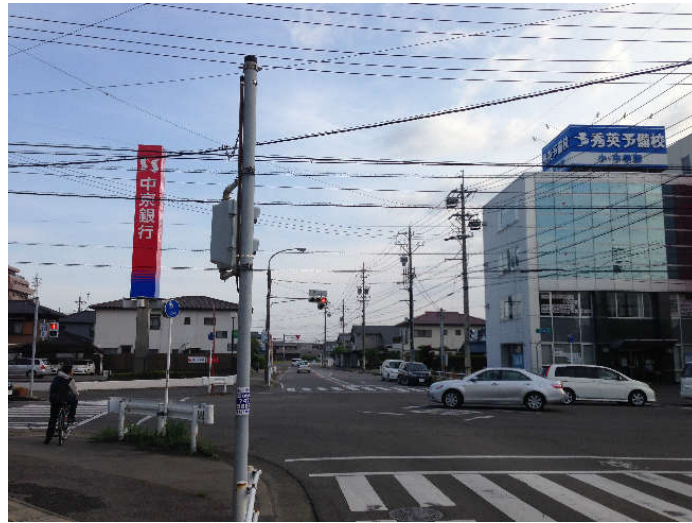

踊り子専用有料駐車場（前売り駐車券が必要です）

住所：愛知県犬山市犬山下時迫間 14-3 付近

ナビ利用の場合、ナビによっては位置がずれます。ご注意ください。

中山交差点付近、中京銀行、秀英予備校が見えます。
南下してください。

中京銀行を南下すると、三つ又があります。

左手に代々木塾、右手に喫茶ビジュンがあり、間の空き地が駐車場になります。